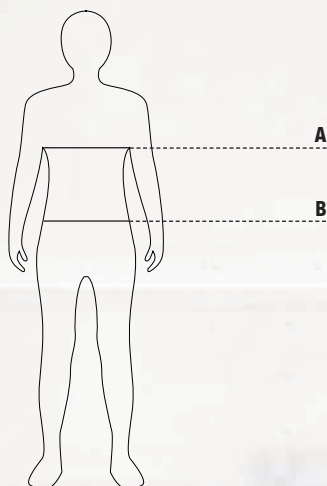

MAATTABEL - TABLEAUX DE MENSURATIONS

A=borstomtrek - tour de poitrine

B=tailleomtrek - tour de tailles

BASIS COLLECTIE - COLLECTION DE BASE

HOGE ZICHTBAARHEID - HAUTE VISIBILITÉ

BROEKEN/BRETELBROEKEN - PANTALONS/COTTE À BRETELLES

MAAT TAILLES	BE-FR	36	38	40	42	44	46	48	50	52	54	56	58	60	62	64	66	68
	DE-NL	42	44	46	48	50	52	53	54	56	58	60	62	63	64	66	67	68
	UK	28	30	31	33	35	36	38	39	41	43	44	46	47	49	50	52	54
Tailleomtrek in cm (B) Tour de tailles en cm (B)		68-72	72-76	76-80	80-84	84-88	88-92	92-96	96-100	100-104	104-108	108-112	112-116	116-120	120-124	124-128	128-132	132-136
Tailleomtrek in inches (B) Tour de tailles en pouces (B)		27-28	28-30	30-31	31-33	33-35	35-36	36-38	38-39	39-41	41-43	43-44	44-46	46-47	47-49	49-50	50-52	52-54

OVERALLS/JASSEN/STOFJASSEN - COMBINAISONS/VESTES/CACHE POUSSIÈRE HOMME

MAAT/TAILLES	XS	S	M	L	XL	XXL	3XL
Borstomtrek in cm (A) Tour de poitrine en cm (A)	-88	88-96	96-104	104-112	112-120	120-128	128-136
Borstomtrek in inches (A) Tour de poitrine en pouces (A)	-35	35-38	38-41	41-44	44-47	47-50	50-54

VLAMVERTRAGEND - IGNIFUGÉ

MULTINORM - MULTINORMES

BROEKEN/BRETELBROEKEN - PANTALONS/COTTE À BRETELLES

MAAT TAILLES	BE-FR	36	38	40	42	44	46	48	50	52	54	56	58	60	62	64	66	68
	DE-NL	42	44	46	48	50	52	53	54	56	58	60	62	64	66	68	69	70
	UK	28	30	31	33	35	36	38	39	41	43	45	48	50	52	54	55	57
Tailleomtrek in cm (B) Tour de tailles en cm (B)		70-74	74-78	78-82	82-86	86-90	90-94	94-98	98-102	102-106	106-111	111-117	117-123	123-129	129-135	135-141	141-147	147-153
Tailleomtrek in inches (B) Tour de tailles en pouces (B)		28-29	29-31	31-32	32-34	34-35	35-37	37-39	39-40	40-42	42-44	44-46	46-48	48-51	51-53	53-56	56-58	58-60